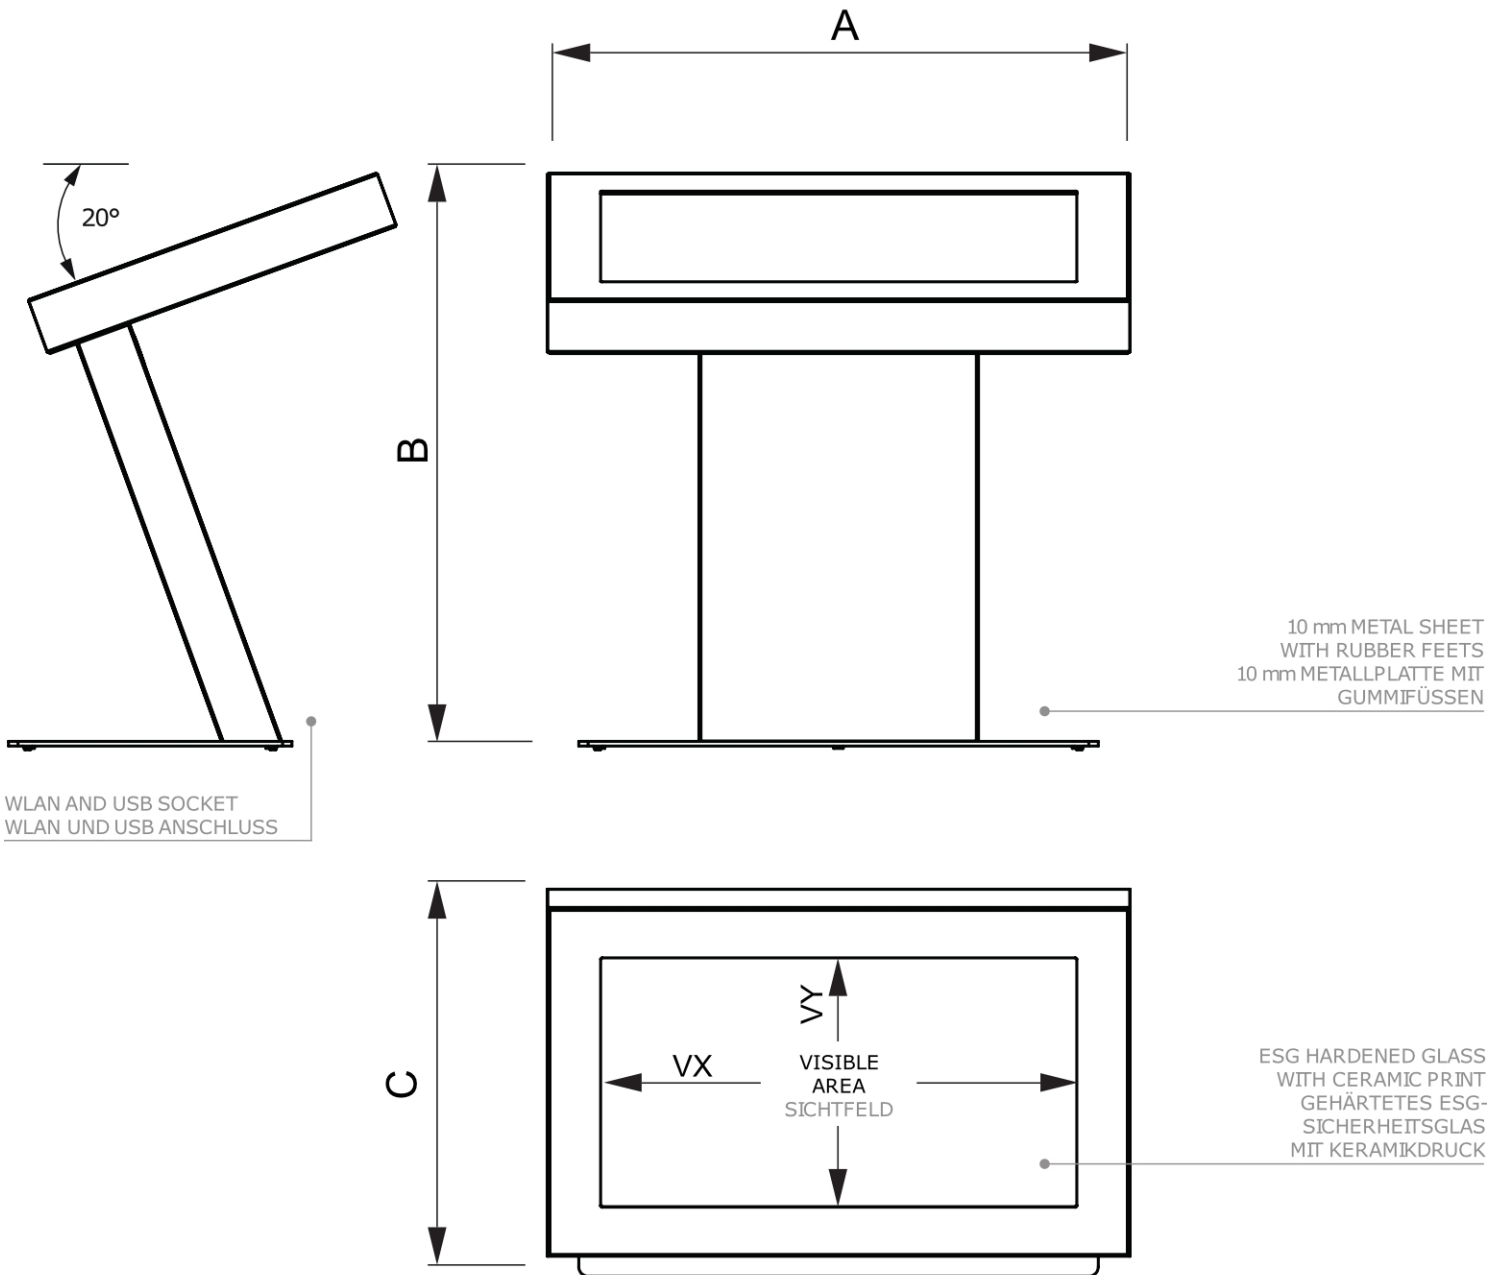

Digitaler Infokiosk Mit 50" Samsung-Bildschirm

DIKIOSK50ESF